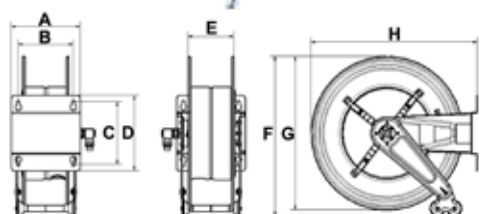

**FX-550**

Articolo	L. tubo	Ø tubo	Pressione max	Entrata-Uscita
070-2405-300	without hose	-	-	F1/2" G - M3/8" G
070-2405-400	without hose	-	-	F1/2" G - M1/2" G
070-2405-320	20 m	3/8"	400 bar	F1/2" G - F3/8" G
070-2405-325	25 m	3/8"	400 bar	F1/2" G - F3/8" G
070-2405-420	20 m	1/2"	400 bar	F1/2" G - F1/2" G
070-2405-425	25 m	1/2"	400 bar	F1/2" G - F1/2" G

**FX-555**

Article	L. hose	Ø hose	Max pressure	Inlet-Outlet
070-2505-300	without hose	-	-	F1/2" G - M3/8" G
070-2505-400	without hose	-	-	F1/2" G - M1/2" G
070-2505-330	30 m	3/8"	400 bar	F1/2" G - F3/8" G
070-2505-430	30 m	1/2"	400 bar	F1/2" G - F1/2" G

**FX-560**

Article	L. hose	Ø hose	Max pressure	Inlet-Outlet
070-2605-400	without hose	-	-	F1/2" G - M1/2" G
070-2605-340	40 m	3/8"	400 bar	F1/2" G - F3/8" G
070-2605-350	50 m	3/8"	400 bar	F1/2" G - F3/8" G
070-2605-440	40 m	1/2"	400 bar	F1/2" G - F1/2" G

## OVERALL DIMENSIONS FIXED VERSION

Mod.	A	B	C	D	E	F	G	H			
FX-400	158	120	168	192	95	460	400	435	12,50<19,50	0,084	1
FX-460	158	120	168	192	95	490	460	490	16,50<23,00	0,094	1
FX-550	200	150	225	270	120	590	550	600	22,00<45,00	0,130	1
FX-555	250	200	225	270	170	590	550	600	26,00<53,00	0,150	1
FX-560	440	390	225	270	360	590	550	600	33,00<83,00	0,240	1