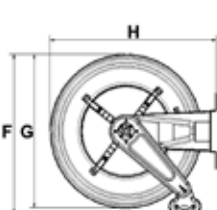

FX-550

Article	L. hose	Ø hose	Max pressure	Inlet-Outlet
070-2405-300	without hose	-	-	F1/2"G - M3/8"G
070-2405-400	without hose	-	-	F1/2"G - M1/2"G
070-2404-320	20 m	3/8"	200 bar	F1/2"G - F3/8"G
070-2404-325	25 m	3/8"	200 bar	F1/2"G - F3/8"G
070-2404-420	20 m	1/2"	200 bar	F1/2"G - F1/2"G
070-2404-425	25 m	1/2"	200 bar	F1/2"G - F1/2"G

FX-555

Article	L. hose	Ø hose	Max pressure	Inlet-Outlet
070-2505-300	without hose	-	-	F1/2"G - M3/8"G
070-2505-400	without hose	-	-	F1/2"G - M1/2"G
070-2504-330	30 m	3/8"	200 bar	F1/2"G - F3/8"G
070-2504-430	30 m	1/2"	200 bar	F1/2"G - F1/2"G

FX-560

Article	L. hose	Ø hose	Max pressure	Inlet-Outlet
070-2605-400	without hose	-	-	F1/2"G - M1/2"G
070-2604-340	40 m	3/8"	200 bar	F1/2"G - F3/8"G
070-2604-350	50 m	3/8"	200 bar	F1/2"G - F3/8"G
070-2604-440	40 m	1/2"	200 bar	F1/2"G - F1/2"G

OVERALL DIMENSIONS FIXED VERSION

Mod.	A	B	C	D	E	F	G	H			
FX-400	158	120	168	192	95	460	400	435	12,50<19,50	0,084	1
FX-460	158	120	168	192	95	490	460	490	16,50<23,00	0,094	1
FX-550	200	150	225	270	120	590	550	600	22,00<45,00	0,130	1
FX-555	250	200	225	270	170	590	550	600	26,00<53,00	0,150	1
FX-560	440	390	225	270	360	590	550	600	33,00<83,00	0,240	1