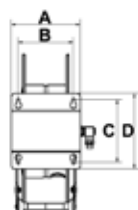

FX-550

Article	L. hose	Ø hose	Max pressure	Inlet-Outlet
070-2405-300	without hose	-	-	F1/2"G - M3/8"G
070-2405-400	without hose	-	-	F1/2"G - M1/2"G
070-2404-320	20 m	3/8"	200 bar	F1/2"G - F3/8"G
070-2404-325	25 m	3/8"	200 bar	F1/2"G - F3/8"G
070-2404-420	20 m	1/2"	200 bar	F1/2"G - F1/2"G
070-2404-425	25 m	1/2"	200 bar	F1/2"G - F1/2"G

FX-555

Article	L. hose	Ø hose	Max pressure	Inlet-Outlet
070-2505-300	without hose	-	-	F1/2"G - M3/8"G
070-2505-400	without hose	-	-	F1/2"G - M1/2"G
070-2504-330	30 m	3/8"	200 bar	F1/2"G - F3/8"G
070-2504-430	30 m	1/2"	200 bar	F1/2"G - F1/2"G

FX-560

Article	L. hose	Ø hose	Max pressure	Inlet-Outlet
070-2605-400	without hose	-	-	F1/2"G - M1/2"G
070-2604-340	40 m	3/8"	200 bar	F1/2"G - F3/8"G
070-2604-350	50 m	3/8"	200 bar	F1/2"G - F3/8"G
070-2604-440	40 m	1/2"	200 bar	F1/2"G - F1/2"G

OVERALL DIMENSIONS FIXED VERSION

Mod.	A	B	C	D	E	F	G	H			
FX-400	158	120	168	192	95	460	400	435	12,50<19,50	0,084	1
FX-460	158	120	168	192	95	490	460	490	16,50<23,00	0,094	1
FX-550	200	150	225	270	120	590	550	600	22,00<45,00	0,130	1
FX-555	250	200	225	270	170	590	550	600	26,00<53,00	0,150	1
FX-560	440	390	225	270	360	590	550	600	33,00<83,00	0,240	1